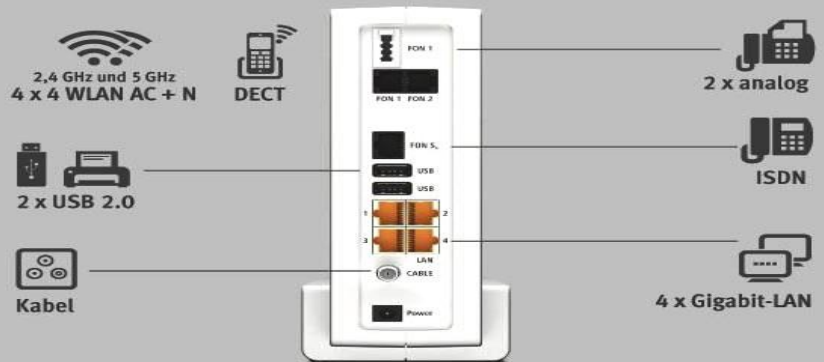

Spezial-Router

FRITZ!Box 6590 Cable

Anschlüsse

- WLAN-Router mit integriertem Kabelmodem
- Bis zu 1.760 MBit/s nach aktuellem Übertragungsstandard EuroDOCSIS 3.0/2.0/1.1/1.0
- 4 x Gigabit-Ethernet
- 4 x 4 WLAN AC + N mit Multi-User-MIMO
- WLAN AC (bis 1.733 MBit/s, 5 GHz) und N (bis 800 MBit/s, 2,4 GHz)
- 2 USB-2.0-Anschlüsse für Speicher und Drucker
- DECT-Basis für bis zu 6 Handgeräte
- ISDN-S₀-Bus für ISDN-Telefone oder -Telefonanlage
- 2 a/b-Ports für analoge Telefone, Anrufbeantworter und Fax

FRITZ!Box 5490 Glasfaser

Anschlüsse

- Glasfaser-Anschluss (AON)
- 4 x Gigabit-Ethernet, WAN über LAN 1
- WLAN AC mit bis zu 1.300 MBit/s
- WLAN N mit bis zu 450 MBit/s
- 2 x USB 3.0 für Speicher und Drucker
- DECT-Basisstation für bis zu 6 Handgeräte
- ISDN-S₀-Bus für ISDN-Telefone oder ISDN-Telefonanlage
- 2 x a/b-Port für analoge Telefone, Anrufbeantworter und Fax

FRITZ!Box 6890 LTE

Anschlüsse

- Anbindung an LTE-Breitbandfunk mit LTE-SIM-Karte (Mini-SIM)
- Internet über LTE (4G) mit Geschwindigkeiten von bis zu 300 MBit/s und über UMTS/HSPA+ (3G) mit bis zu 42 MBit/s
- IP-basiertes, analoges oder ISDN-Festnetz
- Anschluss von Außenantennen über SMA-Buchsen möglich
- DSL mit bis zu 300 MBit/s mit LTE-Fallback-Option
- 4 x Gigabit-Ethernet
- 1 x Gigabit WAN
- 4 x 4 WLAN AC + N mit Multi-User MIMO
- WLAN AC mit bis zu 1.733 MBit/s (5 GHz)
- WLAN N mit bis zu 800 MBit/s (2,4 GHz)
- 1 x USB 3.0
- Für bis zu 2 analoge Telefone, Fax oder Anrufbeantworter
- DECT-Basis für bis zu 6 Schnurlostelefone
- ISDN-S₀-Bus für ISDN-Telefone oder ISDN-Telefonanlage