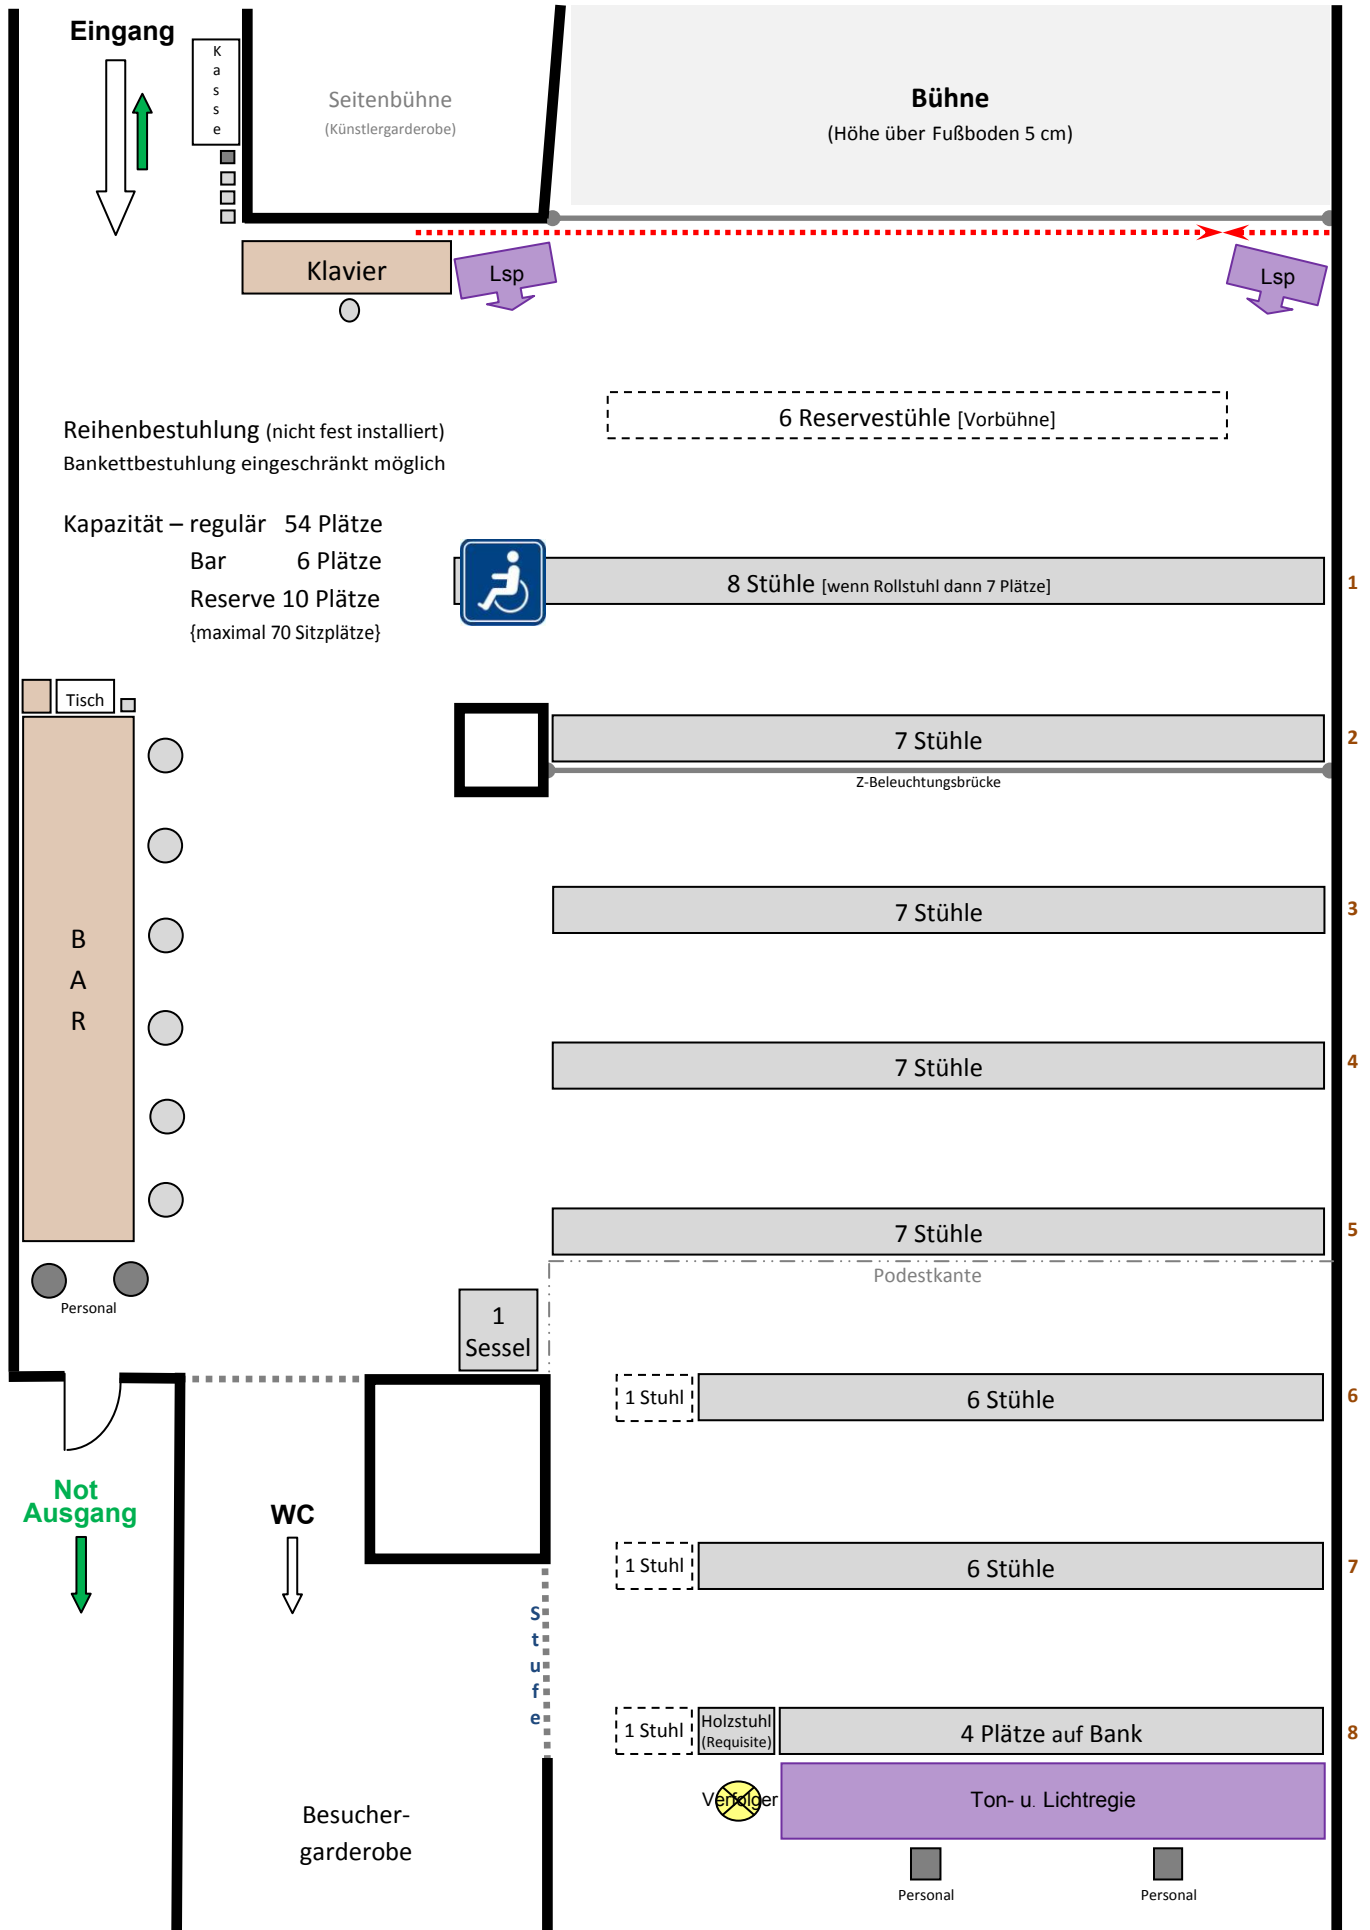

# Bestuhlungsplan „Zimmer16“

(nicht maßstabgerecht)  
> Stuhlreihen leicht ansteigend <

# Bühnengrundriss „Zimmer16“ (nicht maßstabgerecht)

>>> Hinweis: Die Scheinwerferversätze[Dimmerkreise] sind am Dimmerpack frei steckbar. Abgebildet ist die Grundeinstellung plus Saallicht[Wände] auf Kreis24