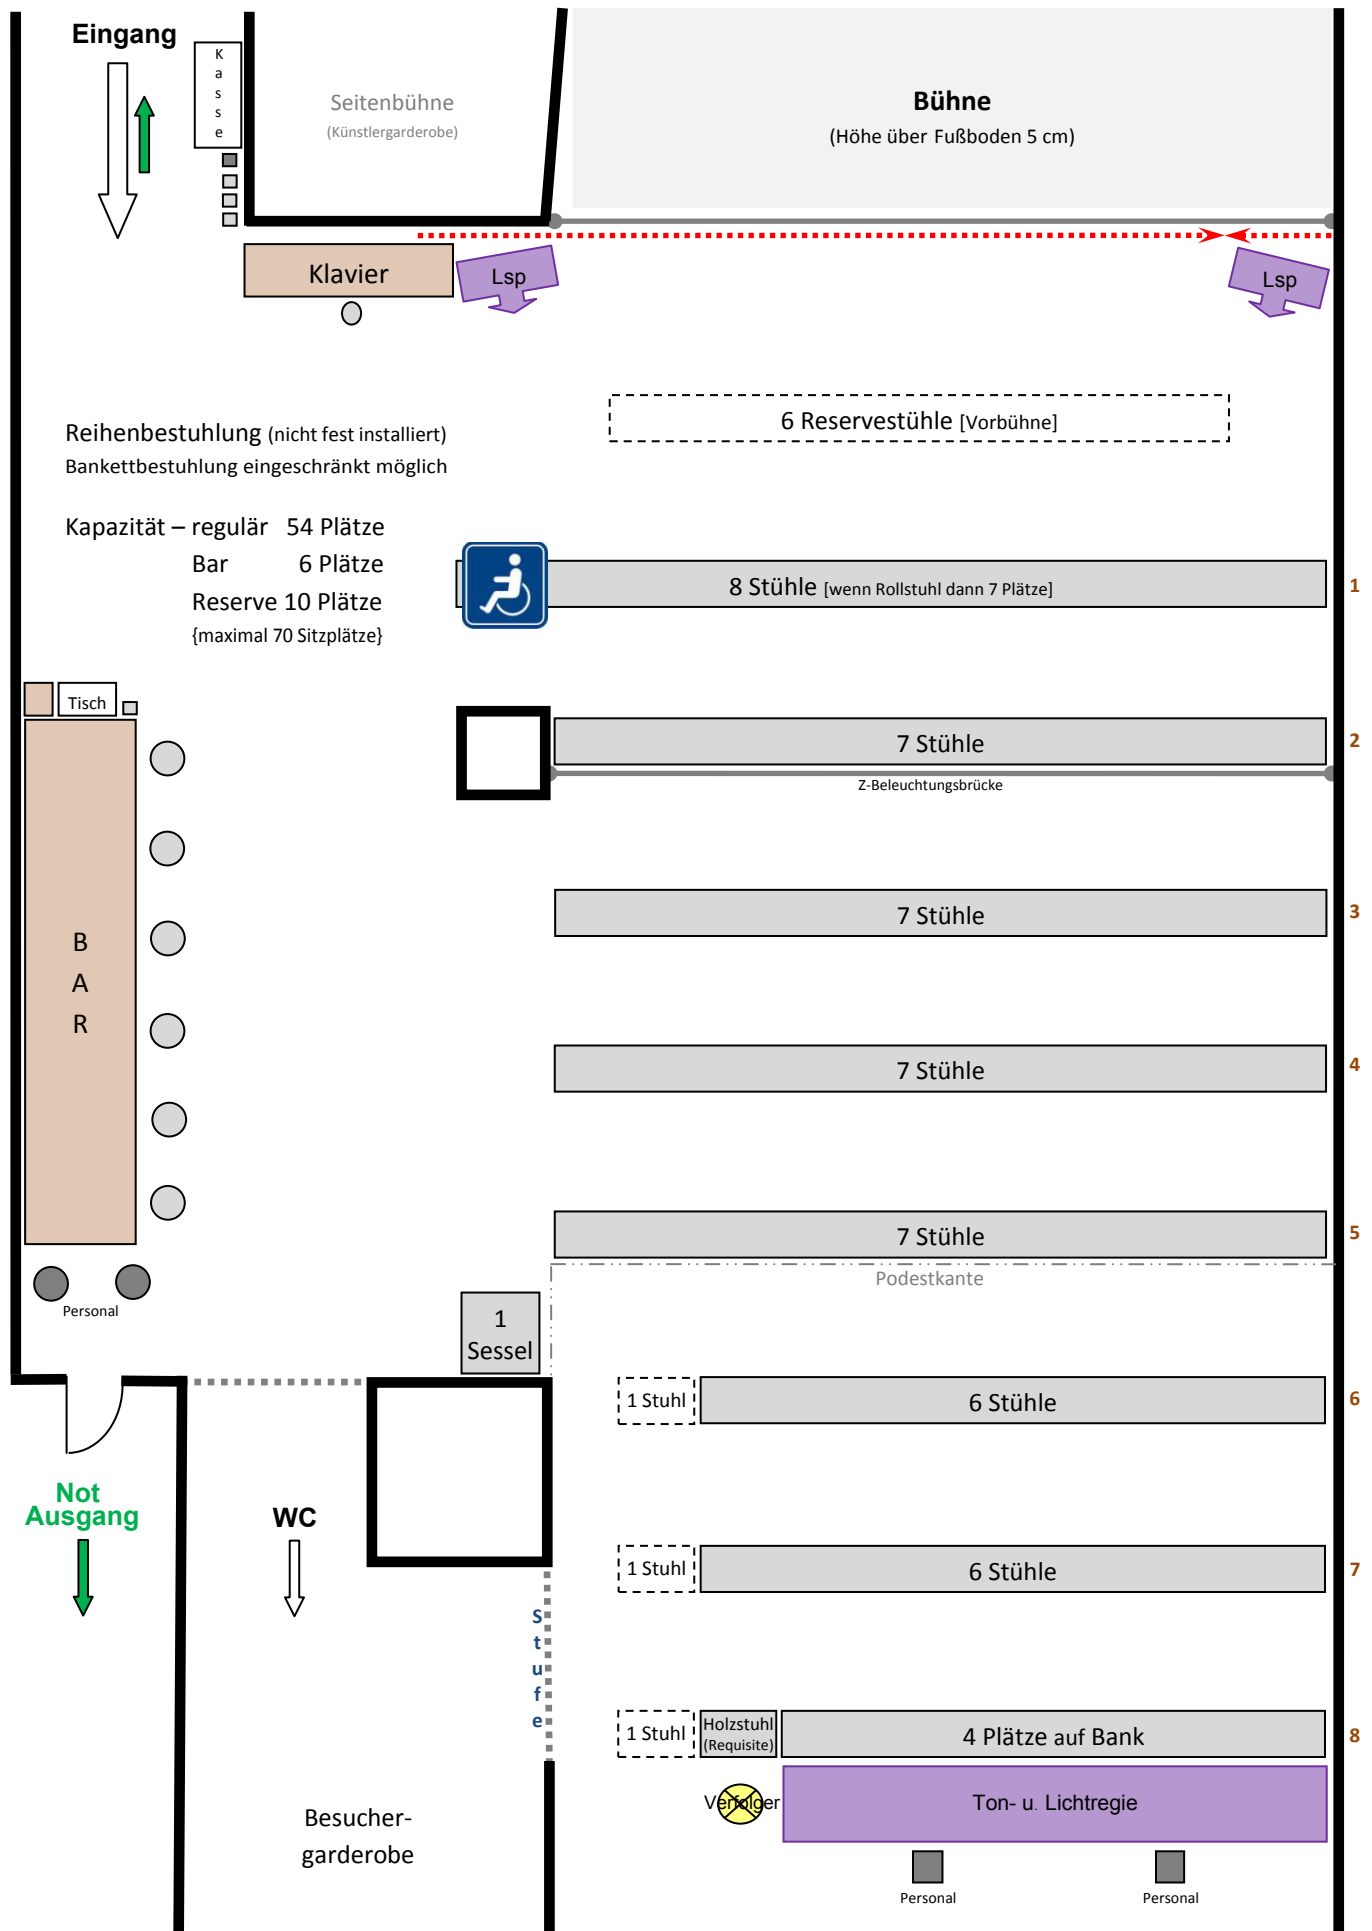

# Bestuhlungsplan „Zimmer16“

(nicht maßstabgerecht)  
 > Stuhlreihen leicht ansteigend <

# Bühnengrundriss „Zimmer16“ (nicht maßstabgerecht)

>>> Hinweis: Die Scheinwerferversätze[Dimmerkreise] sind am Dimmerpack frei steckbar. Abgebildet ist die Grundeinstellung plus Saallicht[Wände] auf Kreis24